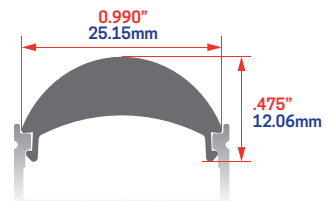

DÉTAILS - Casablanca *LL-0750

- Couleurs disponibles :

ALUMINIUM -AL

NOIR -NR

BLANC -BC

- Fini aluminium anodisé clair
- L'aluminium anodisé 6360 T5 est utilisé pour une meilleure dissipation de la chaleur

- Les composantes sont certifiées
- Ces produits sont fabriqués au Canada
- En longueurs de 8 pieds

DIFFUSEUR - Accessoires Le diffuseur **OPALIN** laisse passer **55%** de luminosité, **GIVRÉ 85%** et **CLAIR 98%**

OPALIN
LL-0750-8-OPA

GIVRÉ
LL-0750-8-FROST

CLAIR
LL-0750-8-CLEAR

Matériel: ACRYLIQUE DR

FOCUS
LL-0750-8-FOCUS

Matériel: ACRYLIQUE DR