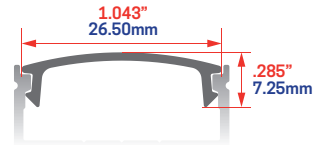

FOCUS
LL-0750-8-FOCUS

Matériel: ACRYLIQUE DR