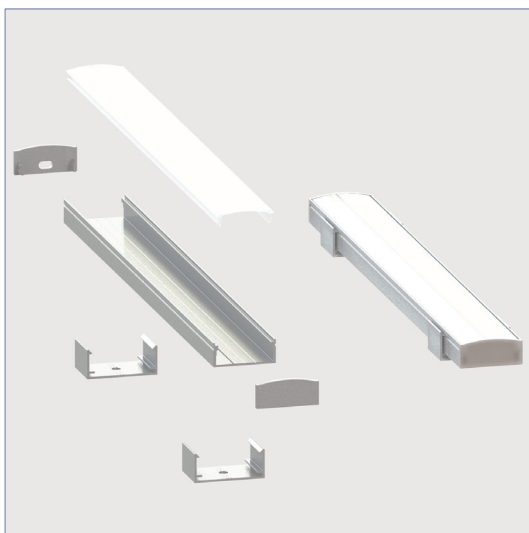

SUPPORTS DE MONTAGE - Accessoires

• Couleurs disponibles :

SUPPORT DE MONTAGE
LL-0750BK

Matériel: ALUMINIUM

APPLICATION DE MONTAGE - Casablanca *LL-0750

CASABLANCA - LL-0750-8

CASABLANCA - LL-0750-8-FOCUS

CODES