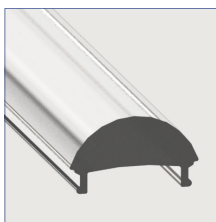

DÉTAILS - Chicago *LL-0740

Disponible en :

ALUMINIUM -AL

NOIR -NR

- Fini aluminium anodisé clair
- L'aluminium anodisé 6360 T5 est utilisé pour une meilleure dissipation de la chaleur

- Les composantes sont certifiées
- Ces produits sont fabriqués au Canada
- En longueurs de 8 pieds

DIFFUSEUR - Accessoires Le diffuseur **OPALIN** laisse passer **55%** de luminosité, **GIVRÉ 85%** et **CLAIR 98%**

OPALIN (STANDARD)
LL-0740-8-OPA

GIVRÉ (STANDARD)
LL-0740-8-FROST

CLAIR (STANDARD)
LL-0740-8-CLEAR

Matériel: ACRYLIQUE DR

FOCUS
LL-0740-8-FOCUS

Matériel: ACRYLIQUE DR

PLAT
LL-0740-8-FLAT

Matériel: ACRYLIQUE DR

EMBOUS DE TERMINAISON - Accessoires

▪ Disponible en :

GRIS