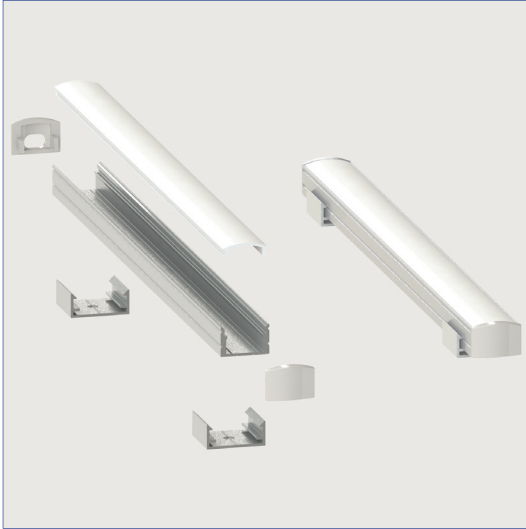

DÉTAILS - Chicago *LL-0740

Disponible en :

ALUMINIUM -AL

NOIR -NR

- Fini aluminium anodisé clair
- L'aluminium anodisé 6360 T5 est utilisé pour une meilleure dissipation de la chaleur

- Les composantes sont certifiées
- Ces produits sont fabriqués au Canada
- En longueurs de 8 pieds

▪ Disponible en :

ALUMINIUM -AL

NOIR -NR

SUPPORT DE MONTAGE

LL-0740BK

Matériel: ALUMINIUM

APPLICATION DE MONTAGE - Chicago *LL-0740

CHICAGO - LL-0740-8