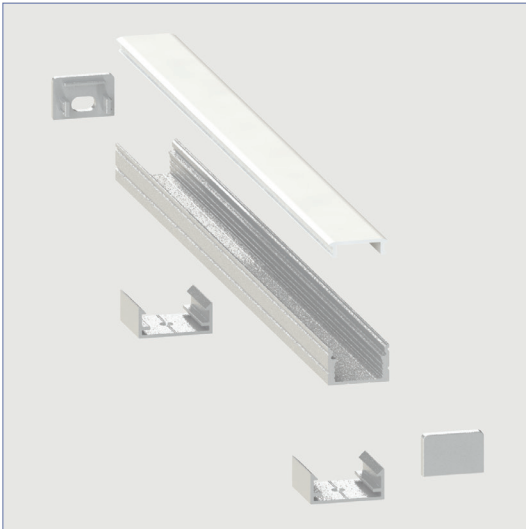

CHICAGO - LL-0740-8-FLAT