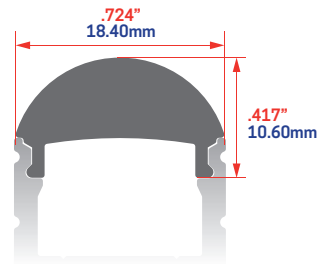

PLAT
LL-0740-8-FLAT

Matériel: ACRYLIQUE DR