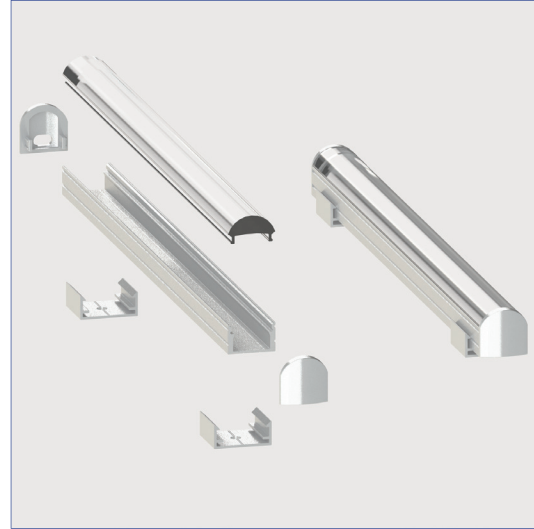

CHICAGO - LL-0740-8-FOCUS