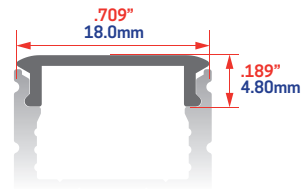

DÉTAILS - Chicago *LL-0740

Disponible en :

ALUMINIUM -AL

NOIR -NR

- Fini aluminium anodisé clair
- L'aluminium anodisé 6360 T5 est utilisé pour une meilleure dissipation de la chaleur

- Les composantes sont certifiées
- Ces produits sont fabriqués au Canada
- En longueurs de 8 pieds

DIFFUSEUR - Accessoires Le diffuseur **OPALIN** laisse passer **55%** de luminosité, **GIVRÉ 85%** et **CLAIR 98%**

Matériel: ACRYLIQUE DR

Matériel: ACRYLIQUE DR

Matériel: ACRYLIQUE DR