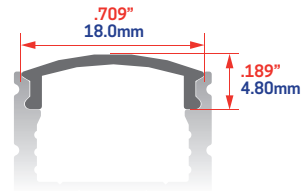

FOCUS
LL-0740-8-FOCUS

Matériel: ACRYLIQUE DR